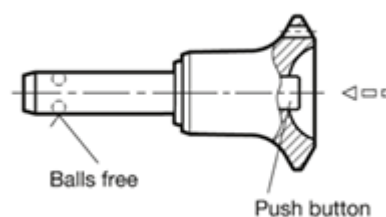

Varenummer: 20113920150
Beskrivelse: E+G rustfast kugle låsepal
GN 113.9-20-150

Mål

Application example

d1	= 20
d2	= 24.8
d3	= 38
d4	= 23.4
l1	= 150
l2	= 17
l3	= 42.6
Load i (N)	= 244

Vægt i (g) = 544