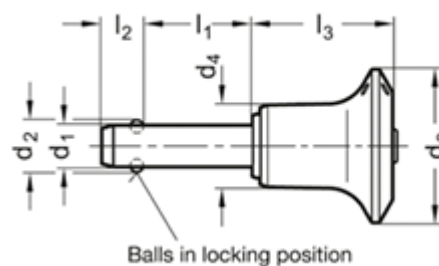

Varenummer: 20113920150
Beskrivelse: E+G rustfast kugle låsepal
GN 113.9-20-150

Mål

Application example

d1	= 20
d2	= 24.8
d3	= 38
d4	= 23.4
l1	= 150
l2	= 17
l3	= 42.6
Load i (N)	= 244

Vægt i (g) = 544